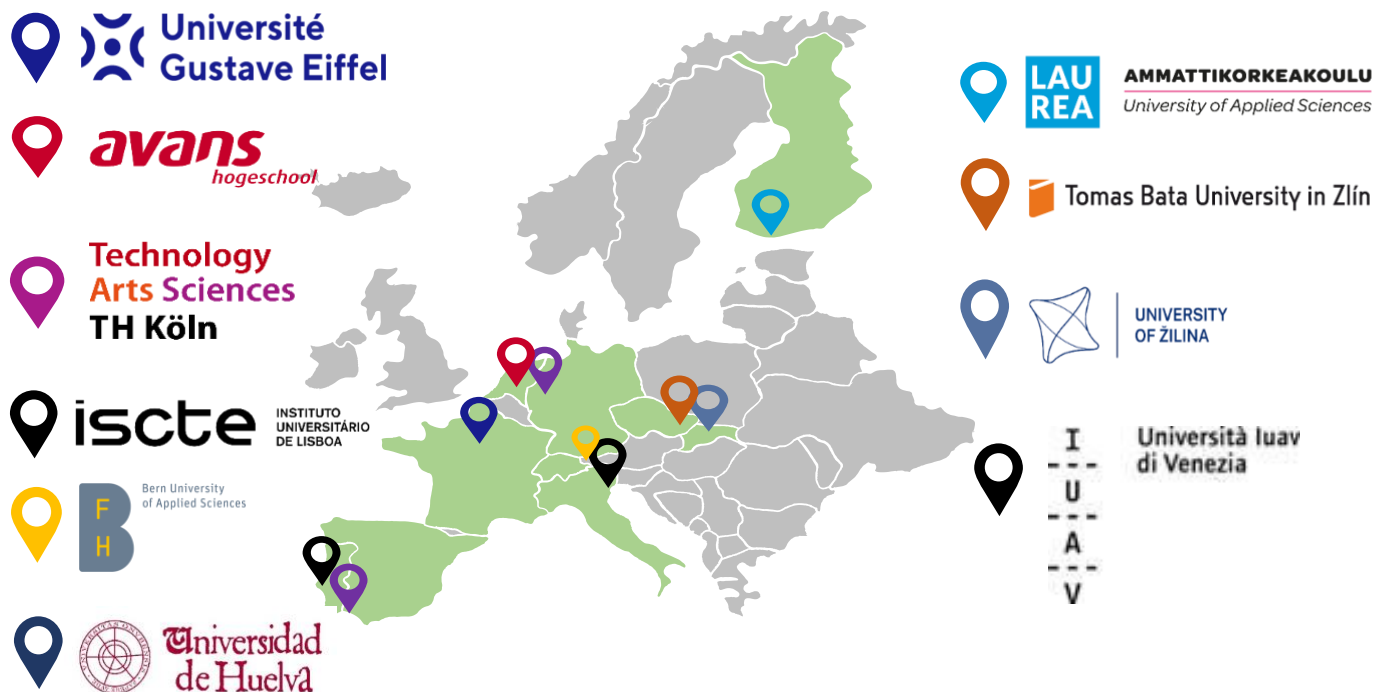

Les membres de PIONEER :

- [Université Gustave Eiffel](#) (France)
- [Université des sciences appliquées d'Avans](#) (Pays-Bas)
- [ISCTE - Institut universitaire de Lisbonne](#) (Portugal)
- [Université des sciences appliquées de Laurea](#) (Finlande)
- [TH Köln - Université des sciences appliquées](#) (Allemagne)
- [Université de Huelva](#) (Espagne)
- [IUAV - Università Iuav di Venezia](#) (Italie)
- [UTB - Université Tomas Bata à Zlín](#) (République Tchèque)
- [Université de Zilina](#) (Slovaquie)
- [La Haute école spécialisée de Berne](#) (Suisse) en tant que partenaire associé

Plus d'informations sur le [site PIONEER](#).

CONTACT PRESSE

Marc Fernandes, Chargé des relations médias
06 14 71 58 98 - marc.fernandes@univ-eiffel.fr

Université Gustave Eiffel
Campus Marne-La-Vallée - 5 bld Descartes 77420 Champs-sur-Marne

www.univ-gustave-eiffel.fr